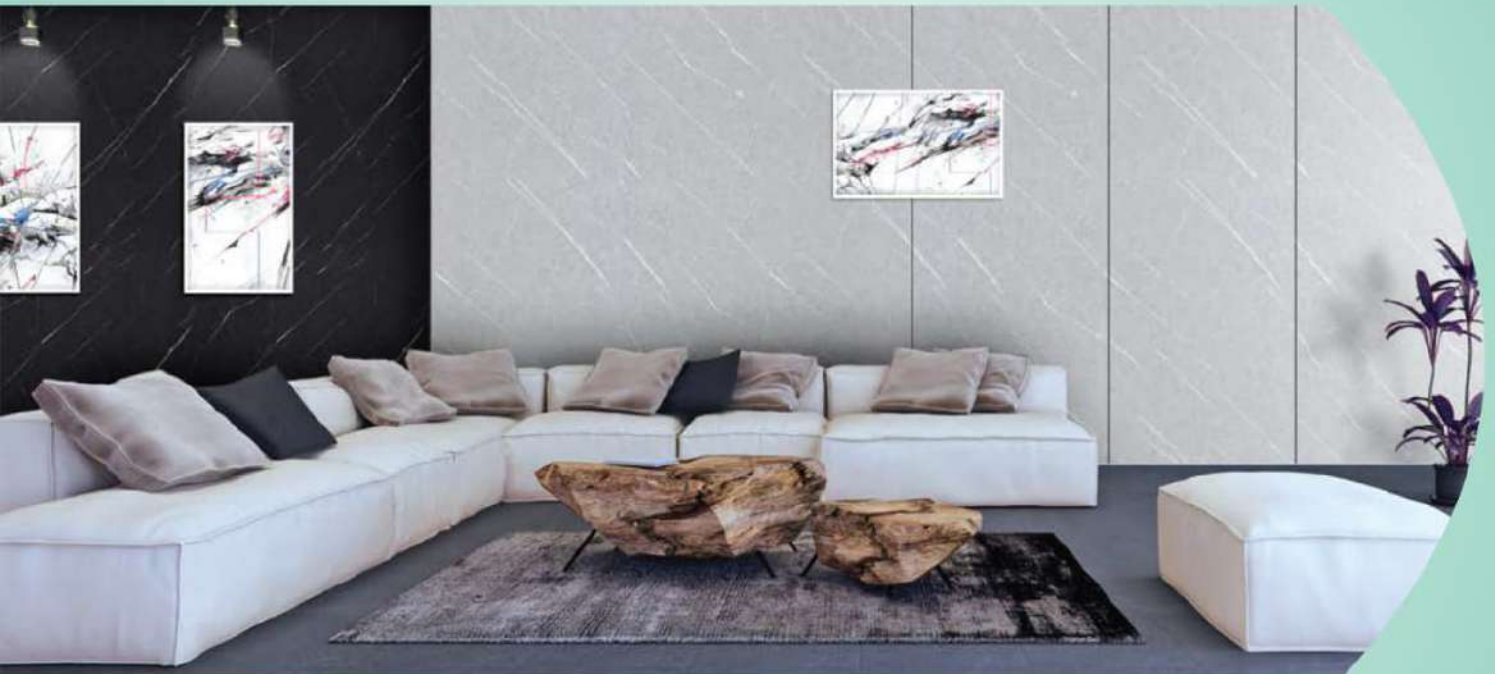

90° BENDABLE PVC LAMINATES

DESIGN

90°

ALSTONE®

Multi Decor

AVAILABLE

ALUMINIUM & ALLIED CENTRE (TVLA)

+91 944 649 1205

+91 860 635 1122