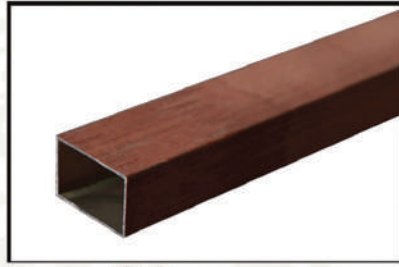

Two Track.

Mullion.

34 J Section.

J Section.

T Section.

Gulf KitchenFrame
New.

Louver.

Door Frame.

Slotted Channel.

ALCO WOOD

Alco Wood

Mahogany

തേക്കിന്റെയും മഹാഗണിയുടെയും വിനീർ ലാമിനേറ്റ് ചെയ്ത അലൂമിനിയം

- ഇന്ത്യയിൽ ആദ്യമായി Natural വിനീർ അലൂമിനിയത്തിലും MDF ലും PVC Profile ലും തടിയിലും Laminate ചെയ്യാൻ ഉള്ള സാങ്കേതിക വിദ്യ Alco wood നു മാത്രം അവകാശപ്പെടാവുന്നതാണ്.