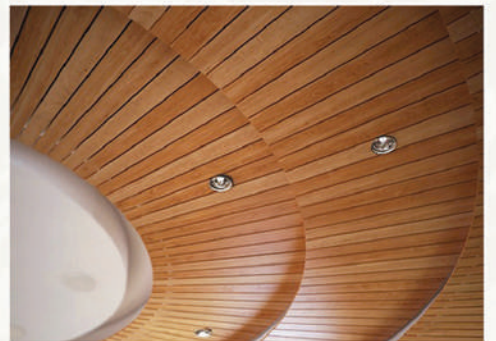

ALCO LAM

ആക്രിലിക് മെമ്പറൈൻ Laminate ചെയ്ത അലുമിനിയം

■ അലുമിനിയത്തിലും PVC ലും തടിയിലും, Imported ആക്രിലിക് മെമ്പറൈൻ Laminate ചെയ്യാവുന്നതാണ്.

■ Teak, Walnut, എന്നീ കളറുകളിൽ ലഭ്യമാണ്.

■ 4" 4" x 4" മുതൽ 3/4 x 3/4 വരെ ഏതു അളവിലും Laminate ചെയ്യാവുന്നതാണ്.

■ പ്രൊഫൈൽ നൽകുന്നവർക്ക് Laminate ചെയ്തു നൽകും.

■ പെയിന്റിങ്ങും പോളിഷിങ്ങും ആവശ്യമില്ല.

■ അലുമിനിയം Fabrication വർക്കുകൾക്ക് എല്ലാം തന്നെ ഉത്തമം.

■ സ്പെഷ്യൽ Order മിനിമം sqft നൽകണം (ഒരേ പ്രൊഫൈൽ)

■ നിറം മങ്ങുകയില്ല.

■ Interior വർക്കുകൾക്ക് ഉത്തമം.

■ 1.5 x 1.5, 1.25 x 1.25, Kitchen cabinet, showcase, തുടങ്ങി കൂടുതൽ പ്രചാരമുള്ള Section ready available ആണ്.