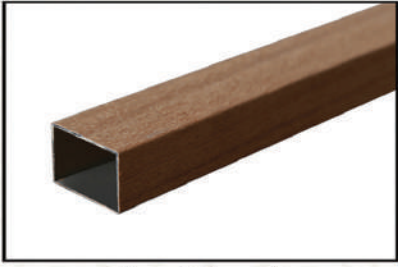

Two Track.

Mullion.

34 J Section.

J Section.

T Section.

Gulf KitchenFrame
New.

Louver.

Door Frame.

Slotted Channel.

ALCO WOOD

Alco Wood

Mahogany

തേക്കിന്റെയും മഹാഗണിയുടെയും വിനീർ ലാമിനേറ്റ് ചെയ്ത അലൂമിനിയം

- ഇന്ത്യയിൽ ആദ്യമായി Natural വിനീർ അലൂമിനിയത്തിലും MDF ലും PVC Profile ലും തടിയിലും Laminate ചെയ്യാൻ ഉള്ള സാങ്കേതിക വിദ്യ Alco wood നു മാത്രം അവകാശപ്പെടാവുന്നതാണ്.