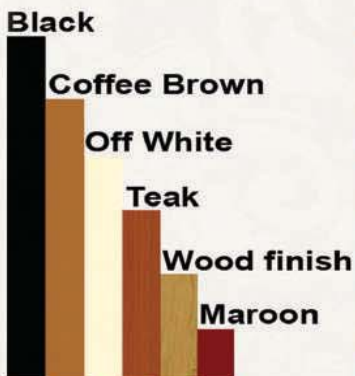

ALCO MEGA WINDOW

Powder Coat ചെയ്ത Steel ഗ്രില്ലോടു കൂടിയ അലൂമിനിയം Window

- Steel grill ഘടിപ്പിച്ച അലൂമിനിയം വിൻഡോയുടെ ആദ്യത്തെ നിർമ്മാതാക്കൾ.
- ഫിറ്റ് ചെയ്യാൻ വളരെ എളുപ്പം.
- തടിയേക്കാൾ മികച്ച Finishing ഉം ഉറപ്പും,കൂടാതെ തടിയേക്കാൾ ലാഭകരവും.
- Powder coat ചെയ്തിരിക്കുന്നതിനാൽ Painting ആവശ്യമില്ല.
- Alco profiles ന്റെ വിവിധ ഷേഡുകളിൽ ഇതും ലഭ്യമാണ്.
- വീടുകൾ,പ്ലാറ്റുകൾ,ഓഫീസുകൾ എന്നിവയ്ക്ക് ഉത്തമം.
- ജനൽ പാളികളിൽ Plain ഗ്ലാസ് ,Design ഗ്ലാസ് എന്നിവ ഉപയോഗിക്കാം.
- Mosquito Net ഉം ഇതിൽ ഫിറ്റ് ചെയ്യാവുന്നതാണ്.