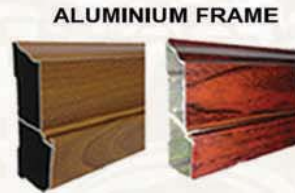

ALUMINIUM FRAME