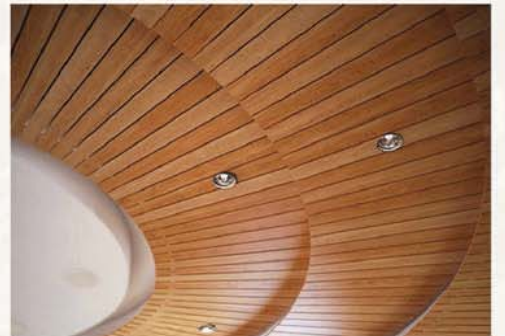

ALCO LAM

ആക്രിലിക് മെമ്പറൈൻ Laminate ചെയ്ത അലുമിനിയം

■ അലുമിനിയത്തിലും PVC ലും തടിയിലും, Imported ആക്രിലിക് മെമ്പറൈൻ Laminate ചെയ്യാവുന്നതാണ്.

■ Teak, Walnut, എന്നീ കളറുകളിൽ ലഭ്യമാണ്.

■ 4" x 4" മുതൽ 3/4 x 3/4 വരെ ഏതു അളവിലും Laminate ചെയ്യാവുന്നതാണ്.

■ പ്രൊഫൈൽ നൽകുന്നവർക്ക് Laminate ചെയ്തു നൽകും.

■ പെയിന്റിങ്ങും പോളിഷിങ്ങും ആവശ്യമില്ല.

■ അലുമിനിയം Fabrication വർക്കുകൾക്ക് എല്ലാം തന്നെ ഉത്തമം.

■ സ്പെഷ്യൽ Order മിനിമം sqft നൽകണം (ഒരേ പ്രൊഫൈൽ)

■ നിറം മങ്ങുകയില്ല.

■ Interior വർക്കുകൾക്ക് ഉത്തമം.

■ 1.5 x 1.5, 1.25 x 1.25, Kitchen cabinet, showcase, തുടങ്ങി കൂടുതൽ പ്രചാരമുള്ള Section ready available ആണ്.